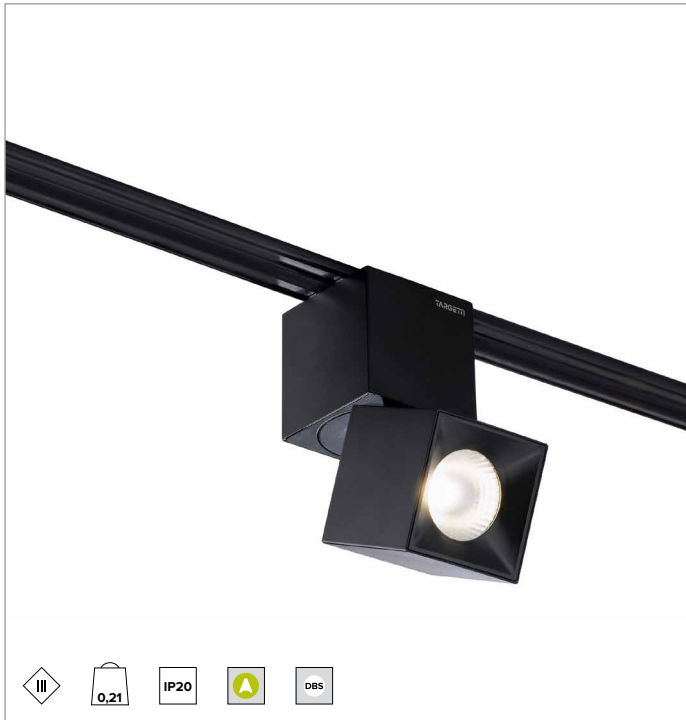

1T7952CA | OZ Einzelbeleuchtungsmodul Magnetisches LED-Lichtmodul mit Niederspannung, ausrichtbar

Die fotometrischen Werte der Leuchte sind auf den folgenden Seiten aufgeführt

Alle Daten auf der Maßzeichnung sind in mm angegeben.

Ähnliche Farbtemperatur: 2700K

SDCM: 2

Lebensdauer (L80/B10): >50000h tq +25°C

BELEUCHUNGSTECHNISCHE MERKMALE

Optisches System bestehend aus spiegelndem, anodisiertem Aluminium, Linse Lens Vector (Linse aus Glas mit Flüssigkristallen, die die Lichtstreuung und den Abstrahlwinkel durch elektronische Steuerung regeln) und holographischem Filter; UGR<22 (EN12464-1).

MECHANISCHE MERKMALE

Gehäuse aus schwarz lackiertem Druckguss-Aluminium. Ausrichtbare Leuchte, 50x50mm. Ausrichtungsmöglichkeit des Gehäuses um 0° +90° auf vertikaler und 358° auf horizontaler Ebene.

Farbe und Oberfläche: Tiefschwarz

Abmessungen: 50x50mm

Gewicht: 0,209Kg

Version: SCHWENKBAR CASAMBI

Schutzart: IP20

ELEKTRISCHE MERKMALE

Leistungsaufnahme der Leuchte: 8W

Betriebsgerät: 48Vdc

Schutzklasse: SCHUTZKLASSE 3