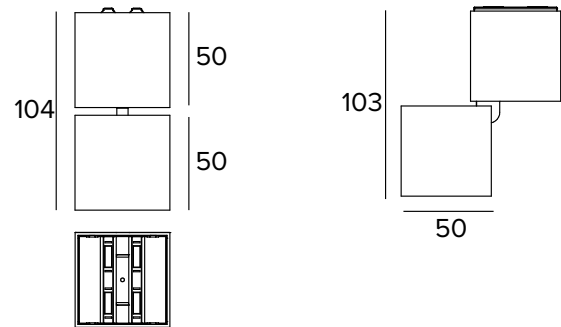

Alle Daten auf der Maßzeichnung sind in mm angegeben.

LICHTQUELLE

Hocheffiziente COB-LED Ra90.

Die Energieeffizienzklasse des Produkts: F

Nennleistung: 6,9W

Nenn-Lichtstrom: 842lm

Farbwiedergabeindex: 90

Rf: 92

Rg: 99

Ähnliche Farbtemperatur: 2700K

SDCM: 2

Lebensdauer (L80/B10): >50000h tq +25°C

BELEUCHUNGSTECHNISCHE MERKMALE

Optisches System bestehend aus spiegelndem, anodisiertem Aluminium, Linse Lens Vector (Linse aus Glas mit Flüssigkristallen, die die Lichtstreuung und den Abstrahlwinkel durch elektronische Steuerung regeln) und holographischem Filter; UGR<22 (EN12464-1).

Optik: DBS

Abstrahlwinkel: FL-MWFL

Optische Effizienz: Siehe Fotometrien

Leuchten-Lichtstrom: Siehe Fotometrien

Lichtausbeute: Siehe Fotometrien

Fotobiologische Sicherheit: Risikogruppe 1 (RG 1 = geringes Risiko)

MECHANISCHE MERKMALE

Gehäuse aus schwarz lackiertem Druckguss-Aluminium. Ausrichtbare Leuchte, 50x50mm. Ausrichtungsmöglichkeit des Gehäuses um 0° +90° auf vertikaler und 358° auf horizontaler Ebene.

Farbe und Oberfläche: Tiefschwarz

Abmessungen: 50x50mm

Gewicht: 0,209Kg

Version: SCHWENKBAR CASAMBI

Schutzart: IP20

ELEKTRISCHE MERKMALE

Leistungsaufnahme der Leuchte: 8W

Betriebsgerät: 48Vdc

Schutzklasse: SCHUTZKLASSE 3

Klasse F: JA

Umgebungstemperaturen: 0°C / +25°C

INSTALLATION

Extrem schnelles, vielseitiges und einfaches System zur mechanischen Befestigung und Stromversorgung über Magnete, die bei allen Versionen die Funktion haben, die Leuchte auf der Power Track-Schiene zu halten und das Produkt mit Strom zu versorgen.

HINWEISE

Version mit DBS-Technologie (Dynamic Beam Shaper). Die 110-277Vac Version ist auf Anfrage erhältlich. Inbetriebnahme des Steuerungssystems über eine kostenlose APP; der Einsatz eines spezialisierten Technikers kann auf Anfrage angeboten werden.

GARANTIE

5 Jahre.

HINWEISE

Leuchte für die Entsorgung/Recycling am Ende der Lebensdauer konzipiert. Austauschbare (nur LED) Lichtquelle durch einen Fachmann. Austauschbare Vorschaltgeräte durch einen Fachmann.

Aus Gründen der technologischen Entwicklung der elektronischen Bauteile unterliegen die aufgeführten Daten eventuellen Aktualisierungen. Daher muss bei der Bestellung eine Bestätigung angefordert werden. Der Lichtstrom und die elektrische Leistung weisen einen Toleranzbereich von +/-10% im Vergleich zum angezeigten Wert auf. Tq bei +25 °C auf (CIE 121).

Technische Änderungen vorbehalten.

Targetti Sankey S.r.l.
Via Pratese, 164
50145 Firenze - Italy
Tel: +39 055 37911
targetti.com
targetti@targetti.com

CCIAA Firenze
Share Capital:
€ 500.000,00
VAT N. (IT):
01537660480
R.E.A.: FI-275656

TARGETTI